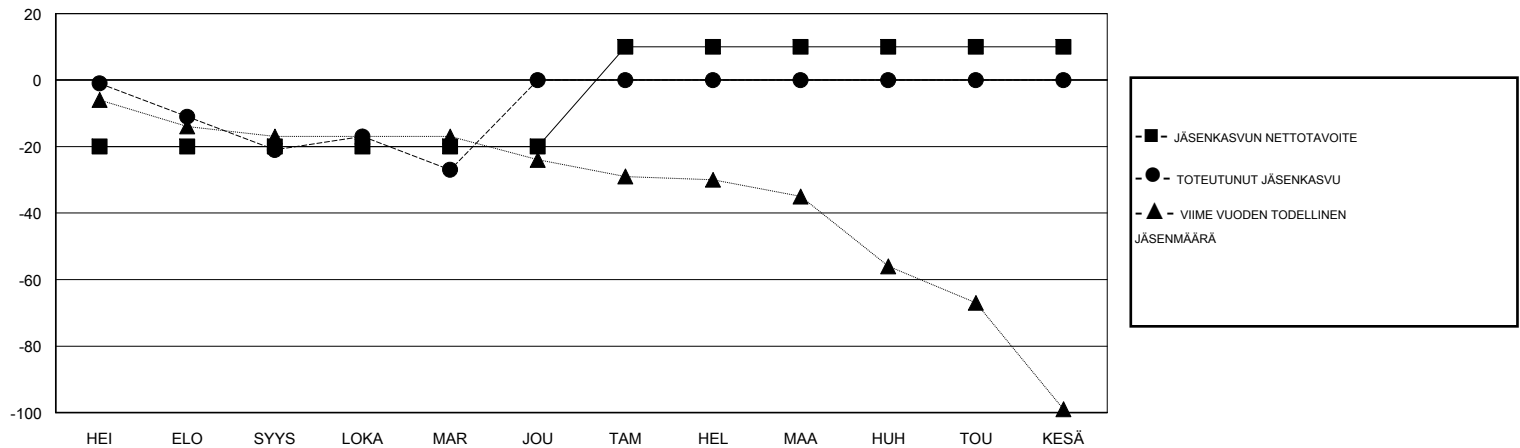

# MONTHLY MEMBERSHIP PROGRESS REPORT

District 107 M

Results as of: 11/30/2018

GMT: ANTTI FORSELL

SIJAINI FINLAND

GMT VAALIPIIRI

Klubit				jäsenä			
TULOKSET 2018-2019				TULOKSET 2018-2019			
NELJÄNNES	UUDEN KLUBIN TAVOITE	UUDET KLUBIT	LOPETETUT KLUBIT	NELJÄNNES	JÄSENKASVUN NETTOTAVOITE	TOTEUTUNUT JÄSENKASVU	POISTETUT JÄSENET (mukaan lukien siirrot)
HEI/ELO/SYYS	0	0	0	HEI/ELO/SYYS	-20	8	29
LOKA/MAR/JOU	0	0	0	LOKA/MAR/JOU	0	23	27
TAM/HEL/MAA	1	0	0	TAM/HEL/MAA	30	0	0
HUH/TOU/KESÄ	0	0	0	HUH/TOU/KESÄ	0	0	0

TAVOITTEET JA UUDET KLUBIT, KUMULATIIVINEN

TAVOITTEET JA JÄSENET, KUMULATIIVINEN

LAKKAUTETUT KLUBIT: 0	15 CLUBS OF 66 LISÄNNYT YHDEN TAI USEAMMAN UUTTA JÄSENTÄ	<b>SUKUPUOLIJAKAUMA</b> MIES 1,375 (79.62%) NAINEN 352 (20.38%) Naispuolisten jäsenten prosenttiosuuden tavoite toimivuonna: 21%
<b>ERONNEET JÄSENET</b> KUOLLUT 5 KLUBI LAKKAUTETTU 0 MUUT 51 YHTEENSÄ 56	<a href="#">KLIKKAA TÄSTÄ NÄHDÄKSESI KUMULATIIVISET JÄSENTIEDOT</a>	PERHEJÄSENIÄ YHTEENSÄ 6 PERHEJÄSENET, JOTKA MAKSAVAT PUOLET JÄSENMAKSUSTA 3