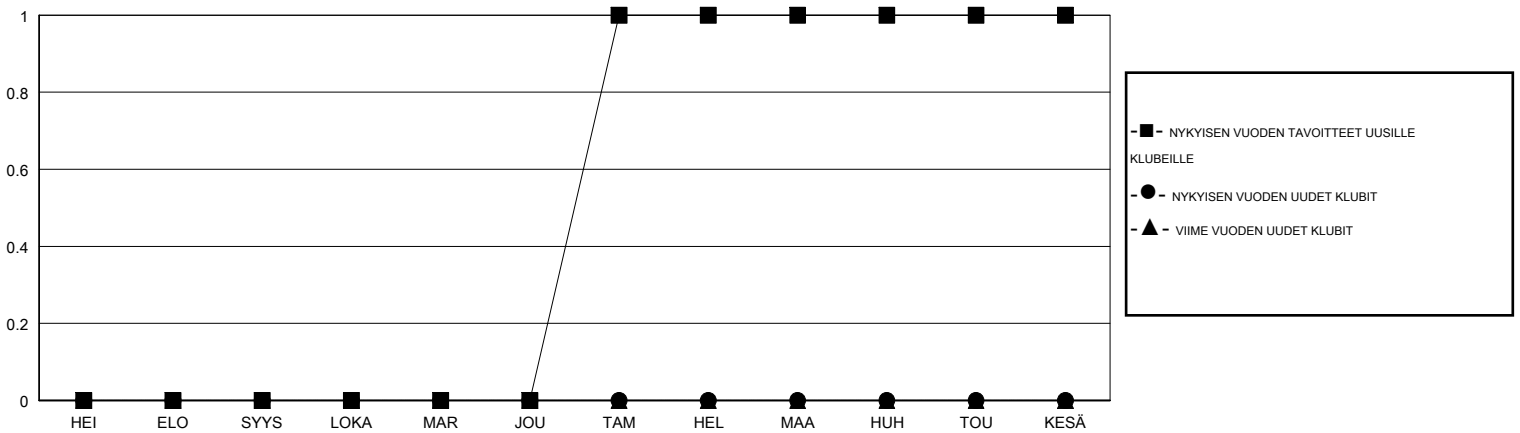

# MONTHLY MEMBERSHIP PROGRESS REPORT

District 107 M

Results as of: 11/30/2018

GMT: ANTTI FORSELL

SIJAINI FINLAND

GMT VAALIPIIRI

Klubit				jäsenä			
TULOKSET 2018-2019				TULOKSET 2018-2019			
NELJÄNNES	UUDEN KLUBIN TAVOITE	UUDET KLUBIT	LOPETETUT KLUBIT	NELJÄNNES	JÄSENKASVUN NETTOTAVOITE	TOTEUTUNUT JÄSENKASVU	POISTETUT JÄSENET (mukaan lukien siirrot)
HEI/ELO/SYYS	0	0	0	HEI/ELO/SYYS	-20	8	29
LOKA/MAR/JOU	0	0	0	LOKA/MAR/JOU	0	23	27
TAM/HEL/MAA	1	0	0	TAM/HEL/MAA	30	0	0
HUH/TOU/KESÄ	0	0	0	HUH/TOU/KESÄ	0	0	0

TAVOITTEET JA UUDET KLUBIT, KUMULATIIVINEN

TAVOITTEET JA JÄSENET, KUMULATIIVINEN

LAKKAUTETUT KLUBIT: 0	15 CLUBS OF 66 LISÄNNYT YHDEN TAI USEAMMAN UUTTA JÄSENTÄ	<b>SUKUPUOLIJAKAUMA</b> MIES 1,375 (79.62%) NAINEN 352 (20.38%) Naispuolisten jäsenten prosenttiosuuden tavoite toimivuonna: 21%
<b>ERONNEET JÄSENET</b> KUOLLUT 5 KLUBI LAKKAUTETTU 0 MUUT 51 YHTEENSÄ 56	<a href="#">KLIKKAA TÄSTÄ NÄHDÄKSESI KUMULATIIVISET JÄSENTIEDOT</a>	PERHEJÄSENIÄ YHTEENSÄ 6 PERHEJÄSENET, JOTKA MAKSAVAT PUOLET JÄSENMAKSUSTA 3